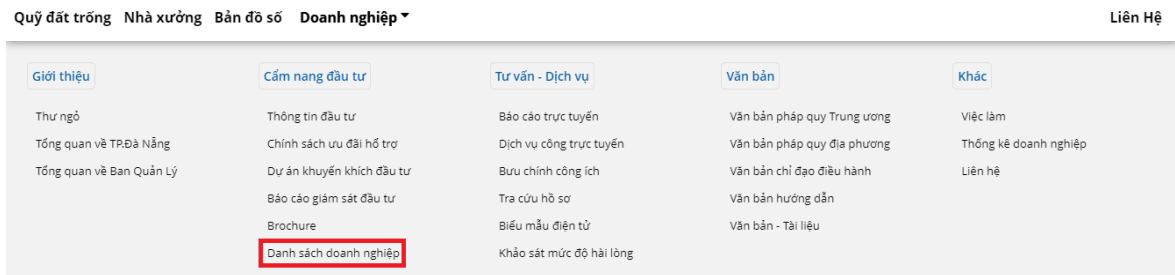

- Mô tả: Hiện thị danh sách doanh nghiệp của hệ thống.