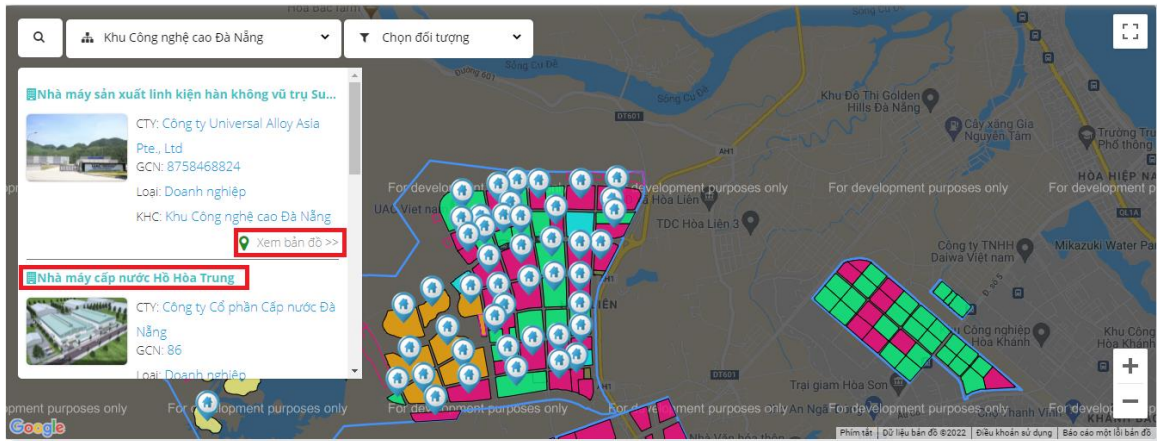

### 4. Bản đồ số:

- Truy cập: Chọn chức năng **Bản đồ số** trên thanh menu.
- Mô tả: Hiện thị thông tin tìm kiếm đồng thời danh sách nhà xưởng, quỹ đất trống và doanh nghiệp của hệ thống.

 **BAN QUẢN LÝ KHU CÔNG NGHỆ CAO VÀ CÁC KHU CÔNG NGHIỆP ĐÀ NẴNG** Đăng Nhập   VI

Quỹ đất trống   Nhà xưởng   **Bản đồ số**   Doanh nghiệp Liên Hệ

Chọn khu hành chính   Chọn đối tượng

- Nhập hoặc chọn các thông tin cần tìm kiếm, sau đó nhấn phím Enter để hiển thị kết quả.

- Nhấn vào tên của đối tượng để xem chi tiết một đối tượng.
- Với những đối tượng đã có thông tin vị trí, nhấn vào  Xem bản đồ >> để xem thông tin đối tượng đó trên google map.