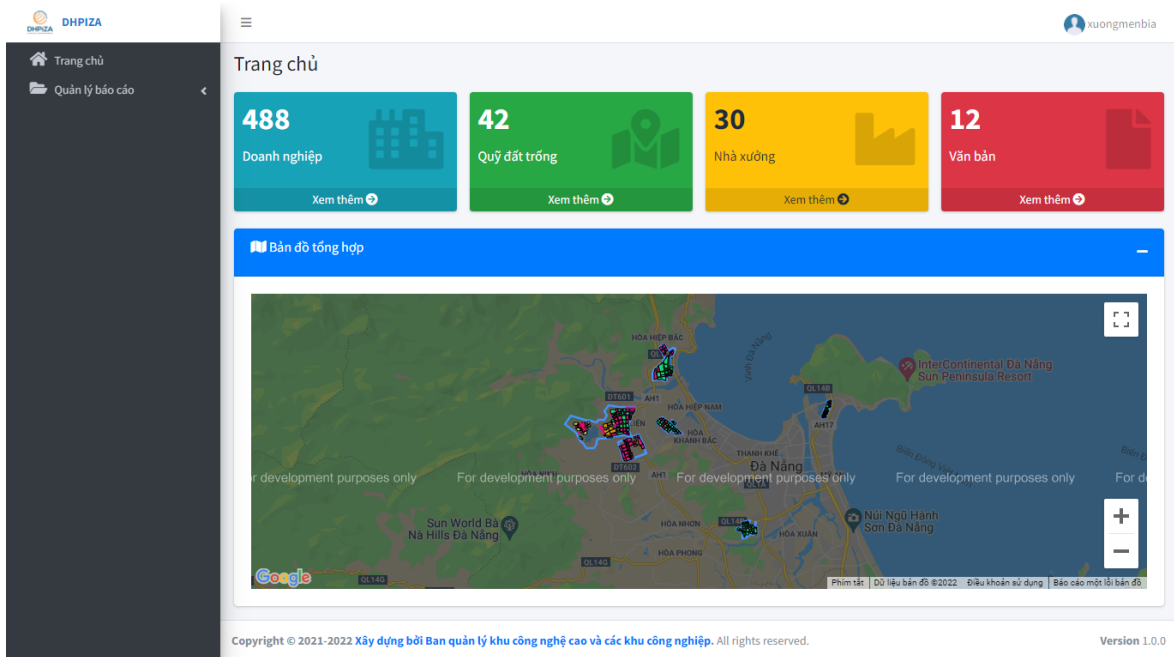

- Nhập thông tin tên tài khoản và mật khẩu đã đăng ký, nhấn nút **Đăng nhập**.
  Nếu tài khoản và mật khẩu chính xác, sẽ hiển thị ra màn hình Trang chủ sau khi đăng nhập.

9. Báo cáo nhà đầu tư:

9.1. Danh sách yêu cầu báo cáo:

- Truy cập:
  - o Cách 1: Sau khi nhà đầu tư đăng nhập hệ thống, chọn chức năng **Quản lý báo cáo** → **Yêu cầu báo cáo** trên thanh menu, màn hình Danh sách yêu cầu báo cáo sẽ xuất hiện.
  - o Cách 2: Tại trang chưa đăng nhập, di chuột đến mục **Doanh nghiệp**, nhấn nút **BÁO CÁO TRỰC TUYẾN** trên thanh menu, hệ thống sẽ điều hướng sang trang đăng nhập (nếu chưa đăng nhập). Nhà đầu tư tiến hành đăng nhập. Sau khi đăng nhập thành công, màn hình Danh sách yêu cầu báo cáo sẽ xuất hiện.
- Mô tả: Màn hình danh sách yêu cầu báo cáo hiển thị những yêu cầu báo cáo mà nhà đầu tư có trong danh sách nhà đầu tư được chọn của yêu cầu báo cáo đó. Màn hình này chia làm 2 phần:
  - o **Tìm kiếm**: Nhập thông tin tìm kiếm các yêu cầu báo cáo cần tìm.

Báo cáo nhà đầu tư

Tìm kiếm

Trạng thái: Từ ngày: Đến ngày:

- o Nhấn nút để tìm kiếm thông tin.
- o **Danh sách yêu cầu báo cáo**: Hiển thị danh sách kết quả tìm kiếm.

Danh sách yêu cầu báo cáo

Hiển thị hàng

STT	Nội dung yêu cầu	Ngày yêu cầu	Trạng thái	Ngày báo cáo	Hành động
1	Yêu cầu gửi báo cáo về danh sách lao động nước ngoài	25/11/2021	Chưa báo cáo		Chi tiết
2	Gửi báo cáo về tình trạng bãi đất, diện tích đã sử dụng, các giấy tờ liên quan.	20/11/2021	Chưa báo cáo		Chi tiết

Hiển thị từ 1 đến 2 của 2 kết quả