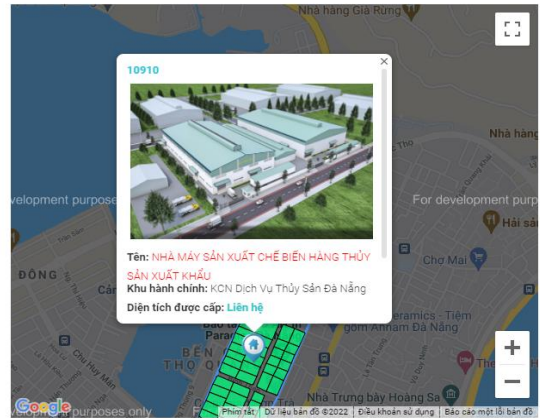

Công ty:

Ngày cấp: 21/01/2014

Diện tích được cấp: Liên hệ

Địa chỉ: KCN Dịch Vụ Thủy Sản Đà Nẵng

Thông tin

Bản đồ